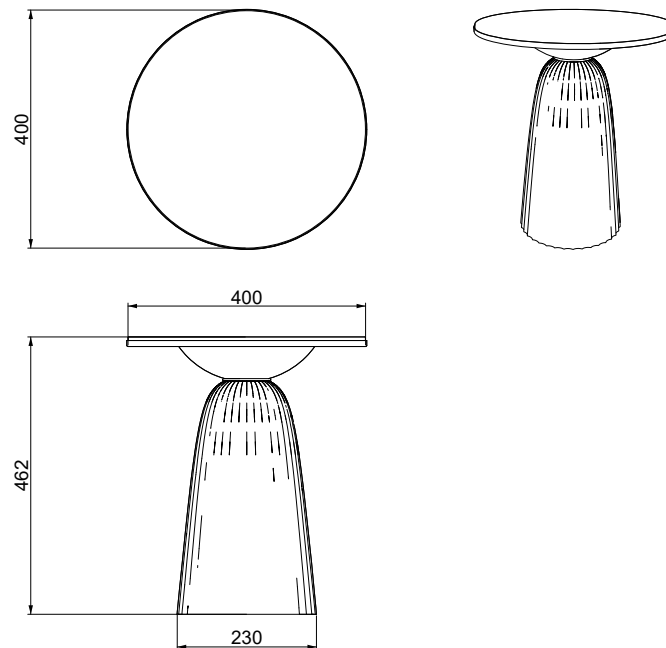

Ombre D'or

Péon
Table d'appoint

Fiche produit

Délais de livraison:	Sur commande
Matériaux:	Porcelaine/Noyer/Laiton
Finitions disponibles:	Plateau en porcelaine émaillée (bleu foncé, vert céladon, blanc rosée) Support et anneau en laiton brossé doré (fine couche d'or) Piètement en bois tournée (noyer US), vernis mat incolore.
Prix:	Sur demande

Dimensions générale:

Notes:

Des frais supplémentaires s'appliquent pour toute modification ou commande spéciale.
Nos tables étant fabriqués artisanalement, les dimensions et les finitions peuvent légèrement varier d'un modèle à l'autre.